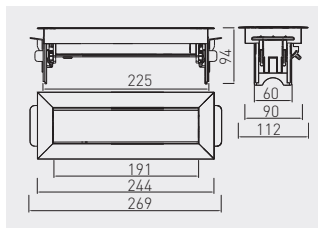

Przedłużacz biurkowy wpuszczany CHARGER MINI
 Desk recessed power socket CHARGER MINI
 Настольный удлинитель, встраиваемый CHARGER MINI

NEW

AE-BPW1S1UCH-53

AE-BPW1U1UCH-53

AE-BPW1U1UCH-53	60	french	aluminium aluminium алюминий	aluminium, tworzywo aluminium, plastic алюминий, пластмасса
AE-BPW1S1UCH-53		schuko		

Przedłużacz biurkowy bez kasety
 Through-desk power socket without housing
 Настольный удлинитель без корпуса

AE-PBC3GS-51BK

AE-PBC3GU-51BK

AE-PBC3GS-51BK	schuko	stal szcztokowana brushed steel шлифованная сталь	stal, aluminium, tworzywo steel, aluminium, plastic сталь, алюминий, пластмасса
AE-PBC3GU-51BK	french		