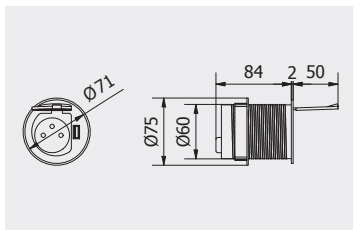

Przedłużacz biurkowy wpuszczany CHARGER MINI
 Desk recessed power socket CHARGER MINI
 Настольный удлинитель, встраиваемый CHARGER MINI

NEW

AE-BPW1S1UCH-53

AE-BPW1U1UCH-53

AE-BPW1U1UCH-53	60	french	aluminium aluminium алюминий	aluminium, tworzywo aluminium, plastic алюминий, пластмасса
AE-BPW1S1UCH-53		schuko		

Przedłużacz biurkowy bez kasety
 Through-desk power socket without housing
 Настольный удлинитель без корпуса

AE-PBC3GS-51BK

AE-PBC3GU-51BK

AE-PBC3GS-51BK	schuko	stal szcztokowana brushed steel шлифованная сталь	stal, aluminium, tworzywo steel, aluminium, plastic сталь, алюминий, пластмасса
AE-PBC3GU-51BK	french		